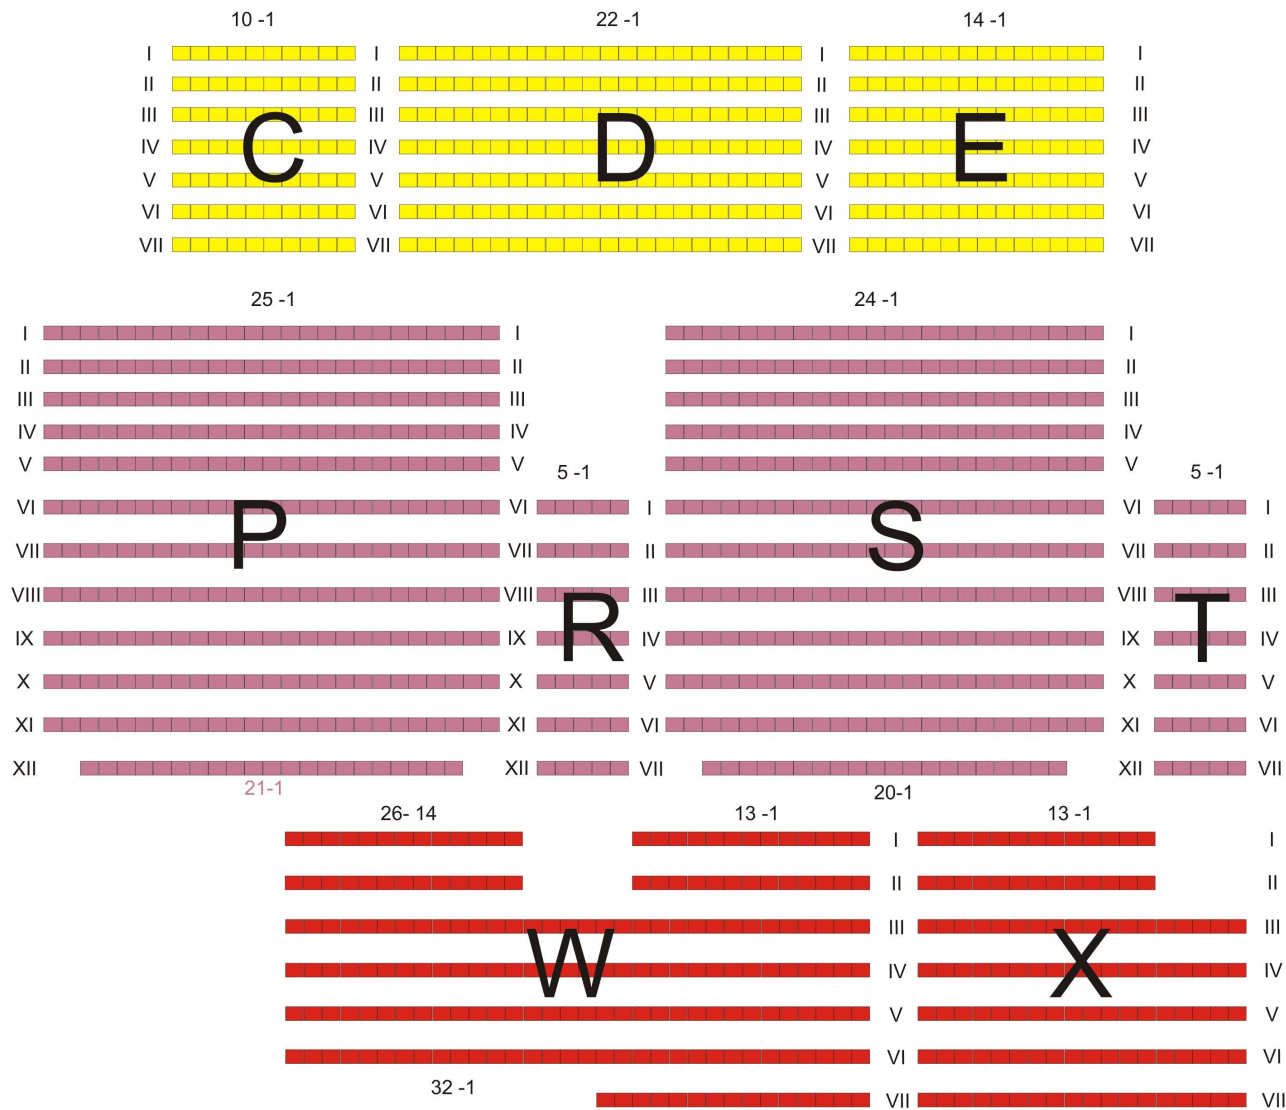

PŁYTA

SCENA

PŁYTA

PLAN WIDOWNI HALI "CENTRUM"